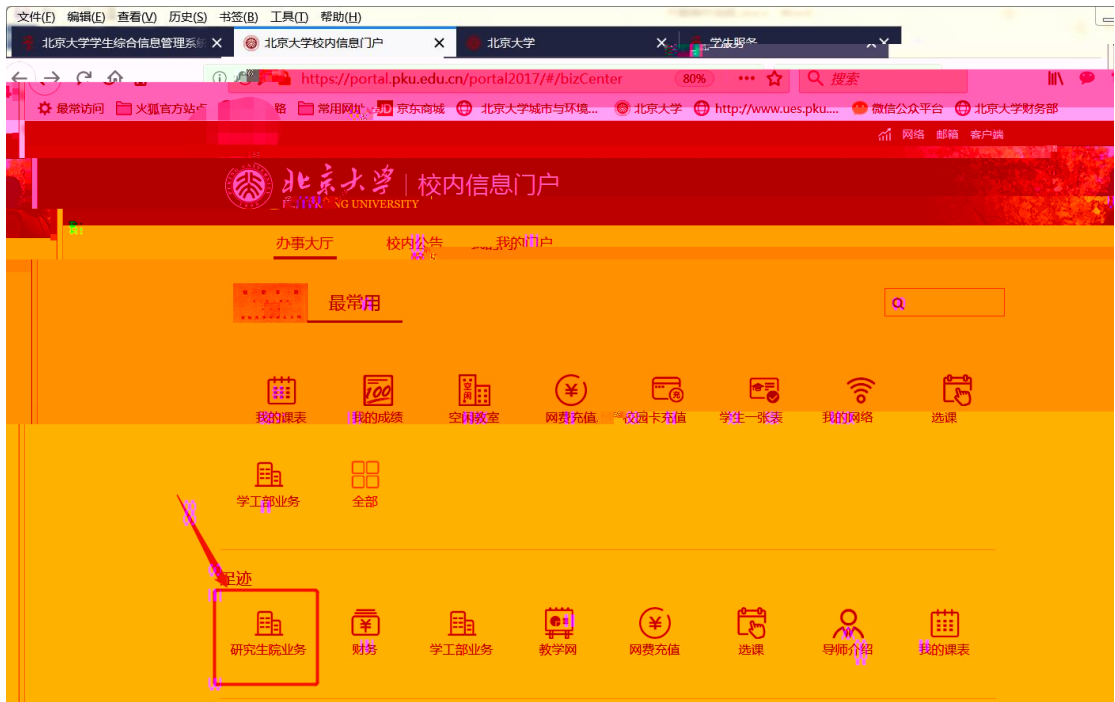

!

”

上

上

早签到

我的课表 我的成绩 空闲教室 网费充值 校园卡充值 学生一张表 我的网络 选课

学工部业务 全部

业 上 上

最热

空闲教室 研究生课业 财务 学工部业务 教学网 我的成绩 我的课表 选课

快速导航 个人业务

学工部业务 就业中心业务 学生一张表 选课 我的课表 我的成绩 教学计划 研究生院业务

档案转递查询 新组织业务 迎新 离校 组织业务 研究生证书照片 讲座申请 健康档案

上

主

五